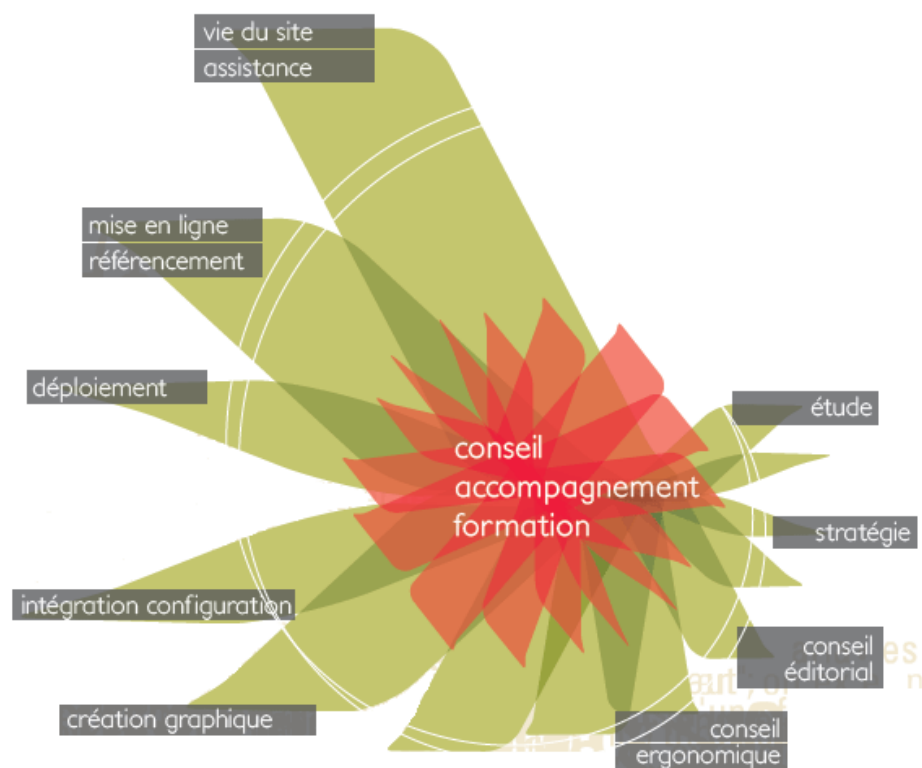

Une offre de services complémentaire

Vous accompagner au-delà de nos logiciels

Kosmos réunit l'ensemble des compétences pour vous guider et réaliser de bout en bout votre projet. Les projets menés par Kosmos intègrent une forte dimension de conseil (stratégique, organisationnel, éditorial, fonctionnel, technique...), véritable valeur ajoutée pour la réalisation du projet et sa réussite au-delà de sa mise en ligne.

Entre communication et technologies

Avec un positionnement original réunissant des métiers généralement séparés (le conseil en communication et web-design, l'édition de logiciel, l'ingénierie, l'intégration et le développement...), Kosmos joue la carte de la complémentarité.

Une approche basée sur l'échange

Sans vision imposée, nous élaborons nos solutions en interaction avec nos utilisateurs. Notre démarche itérative permet de penser et imaginer avec vous les nouveaux usages.